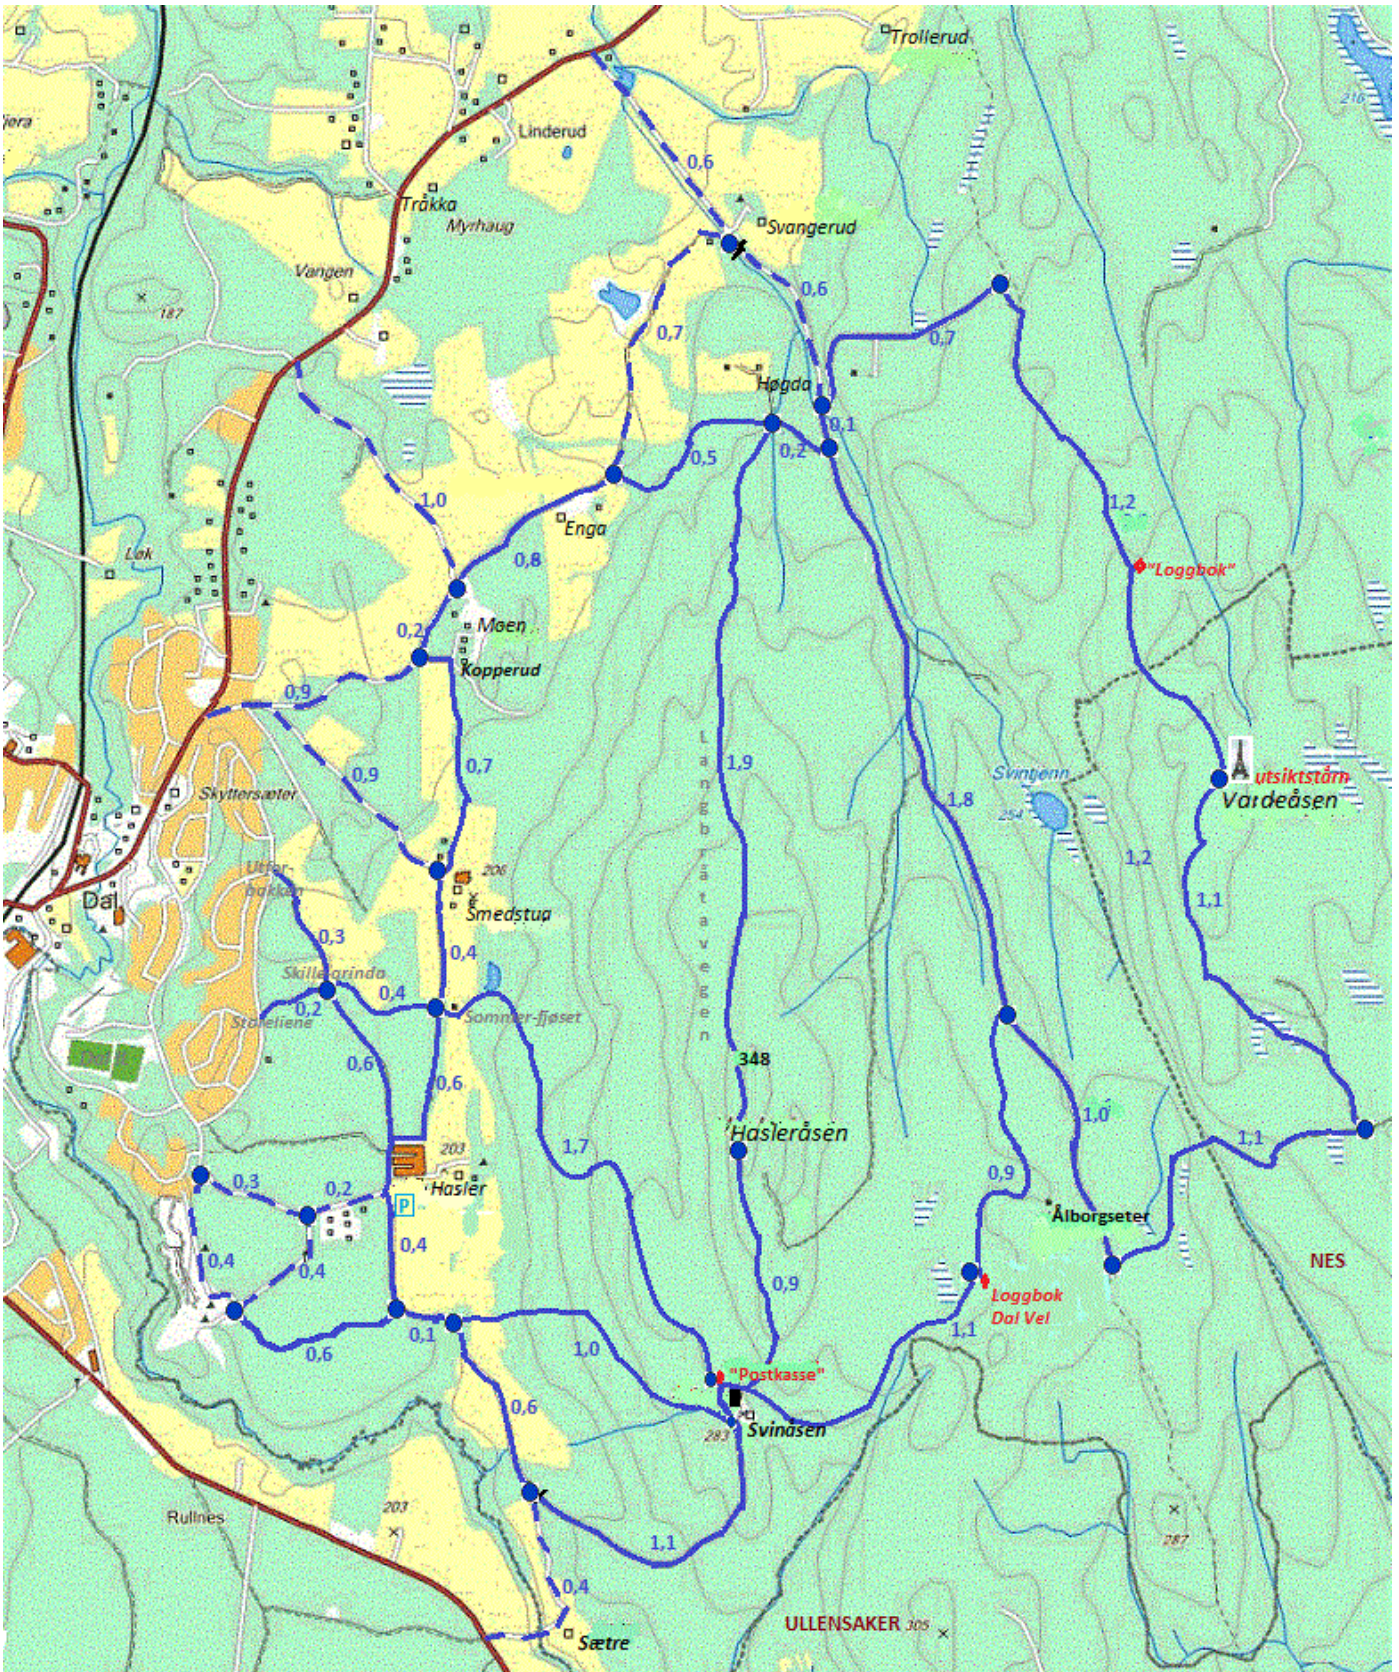

SOMMERLØYPER - DAL

HER

BEFINNER DU DEG NÅ

HEL STREK = MERKA LØYPE (BLÅ/HVITE MERKER)

PRIKKA STREK = IKKE MERKA

Avstander i km: 0,4 = ca 400 m

MERK: Beitedyr (kuer) i deler av området Sommerfjøset - Hasler - Svinåsen